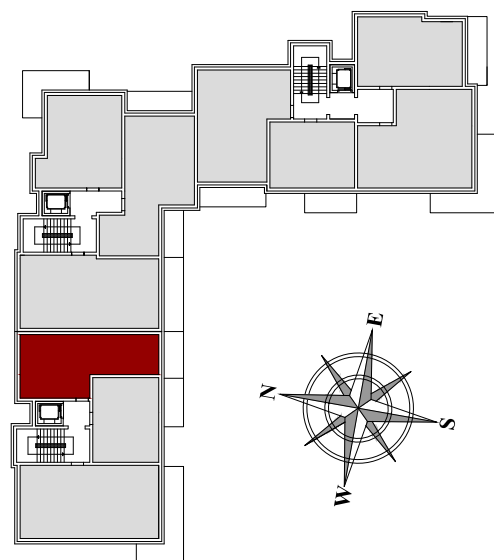

Rok założenia 1958

JAR - BUDYNEK A
ul. Łukasza Watzenrodego 25B m 1
PARTER
powierzchnia - 47.18 m²
komórka nr 1