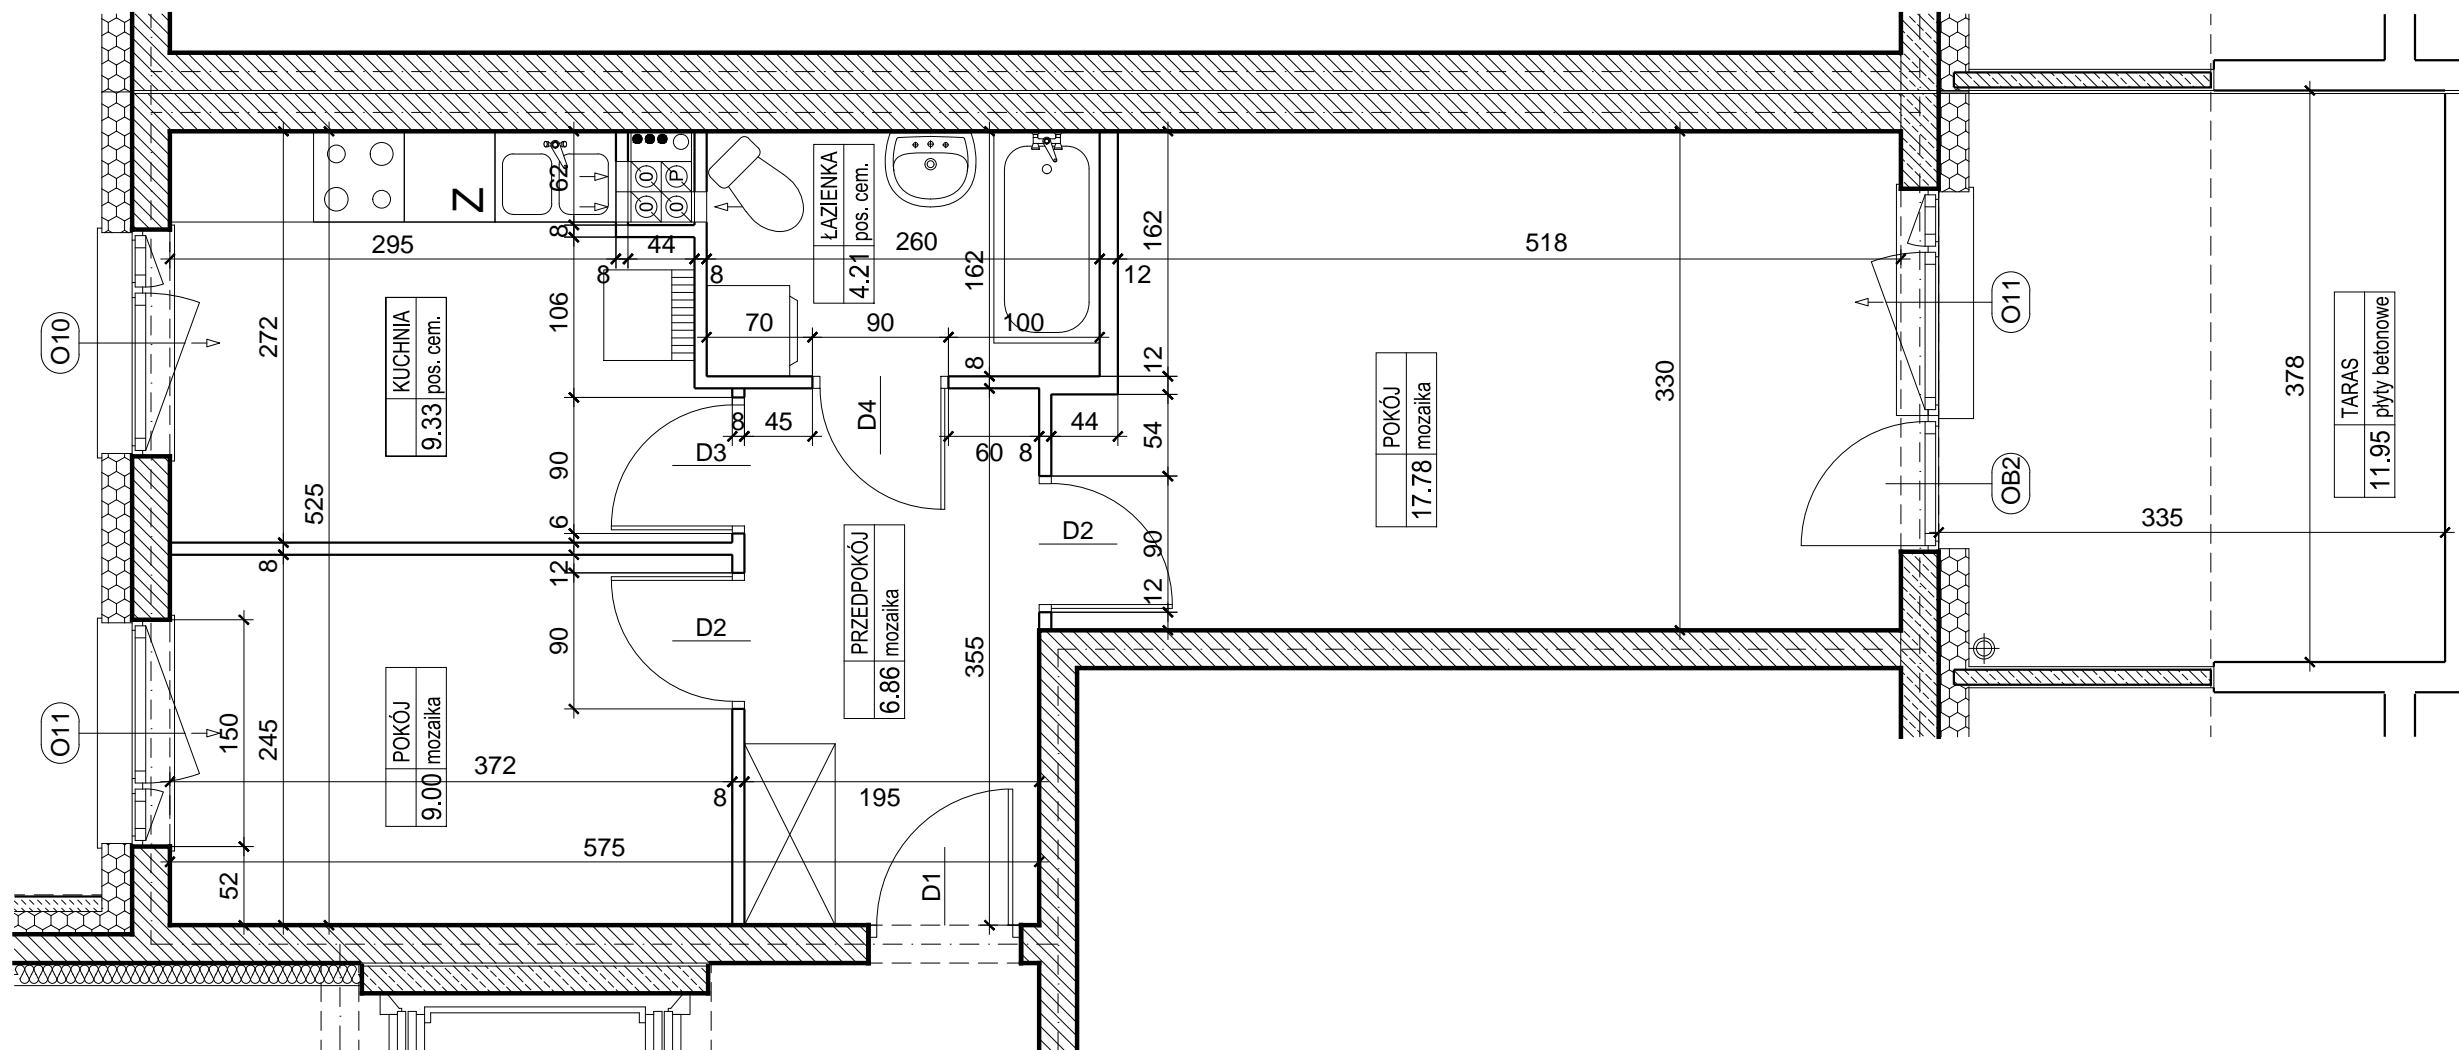

Rok założenia 1958

JAR - BUDYNEK A
ul. Łukasza Watzenrodego 25B m 1
PARTER
powierzchnia - 47.18 m²
komórka nr 1