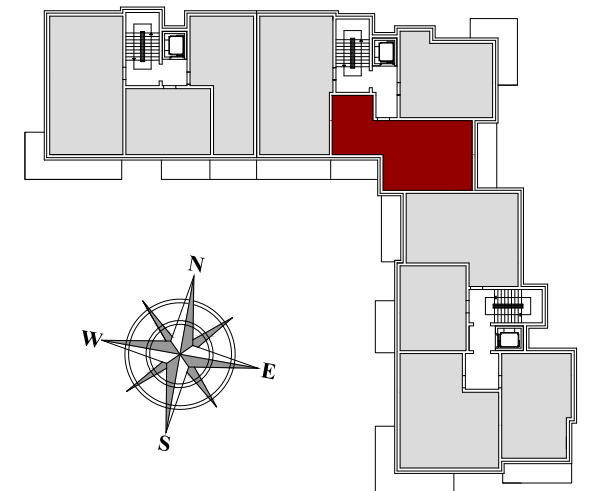

Rok założenia 1958

JAR - BUDYNEK A
ul. Łukasza Watzenrodego 25A m 5
I PIĘTRO
powierzchnia - **58.33** m²
komórka nr 17