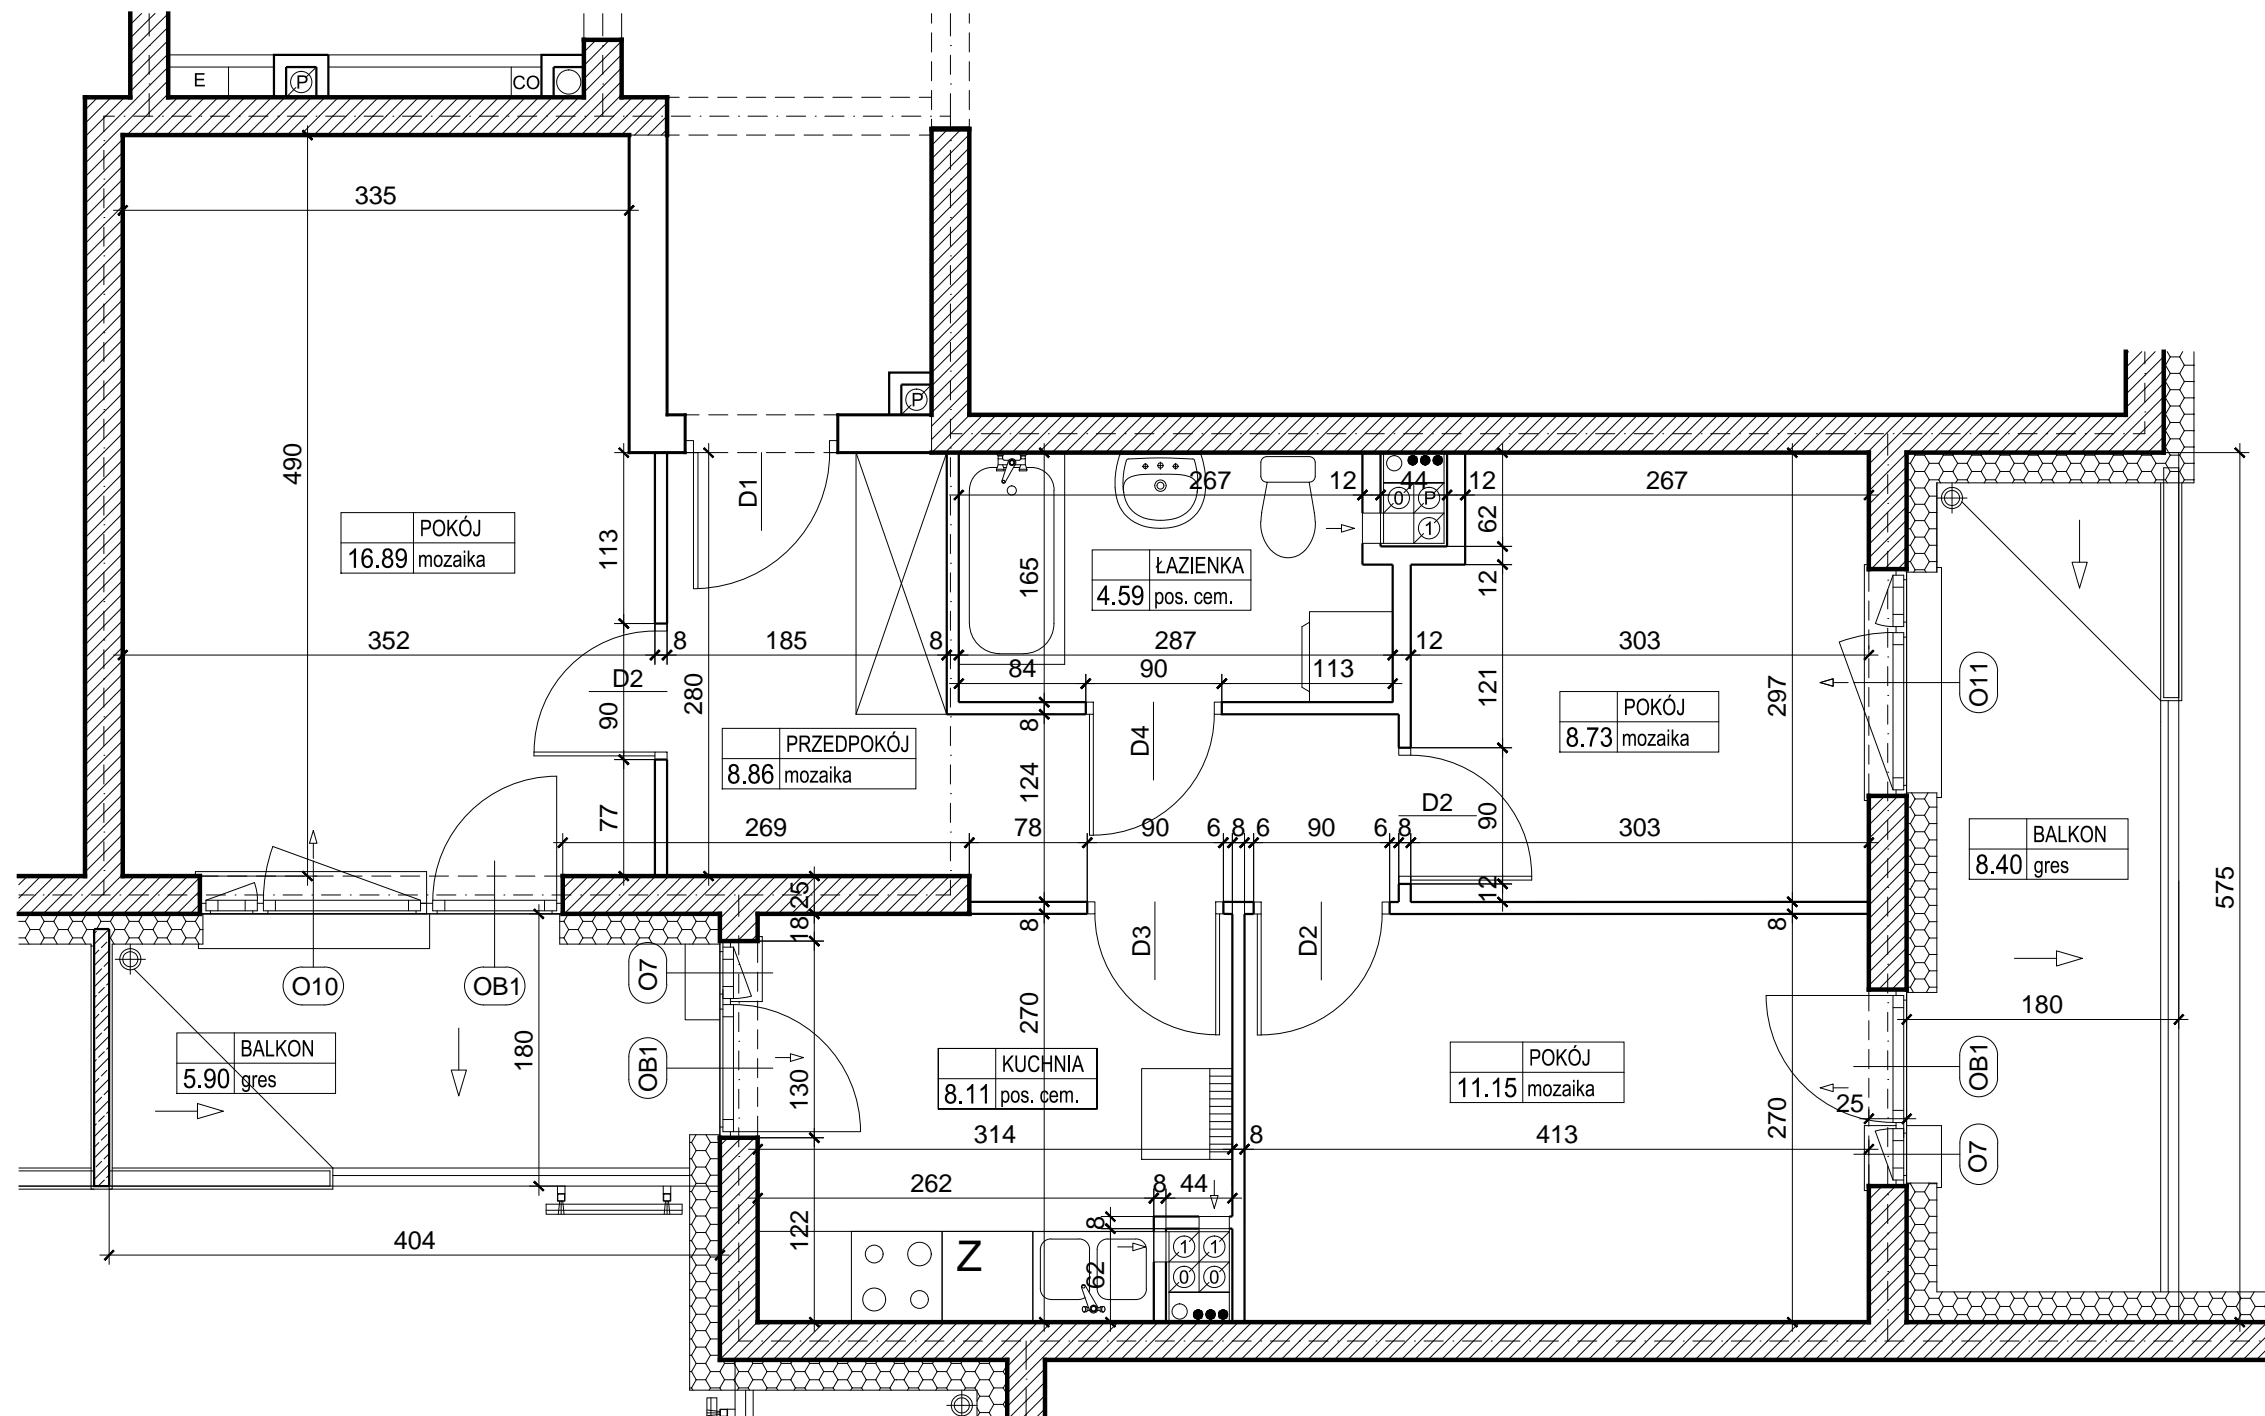

Rok założenia 1958

JAR - BUDYNEK A
ul. Łukasza Watzenrodego 25A m 5
I PIĘTRO
powierzchnia - **58.33** m²
komórka nr 17