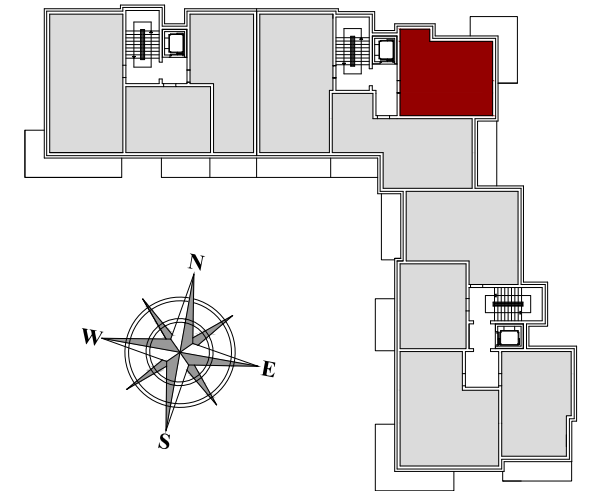

Rok założenia 1958

JAR - BUDYNEK A  
ul. Łukasza Watzenrodego 25A m 1  
PARTER  
powierzchnia - 47.54 m<sup>2</sup>  
komórka nr 13