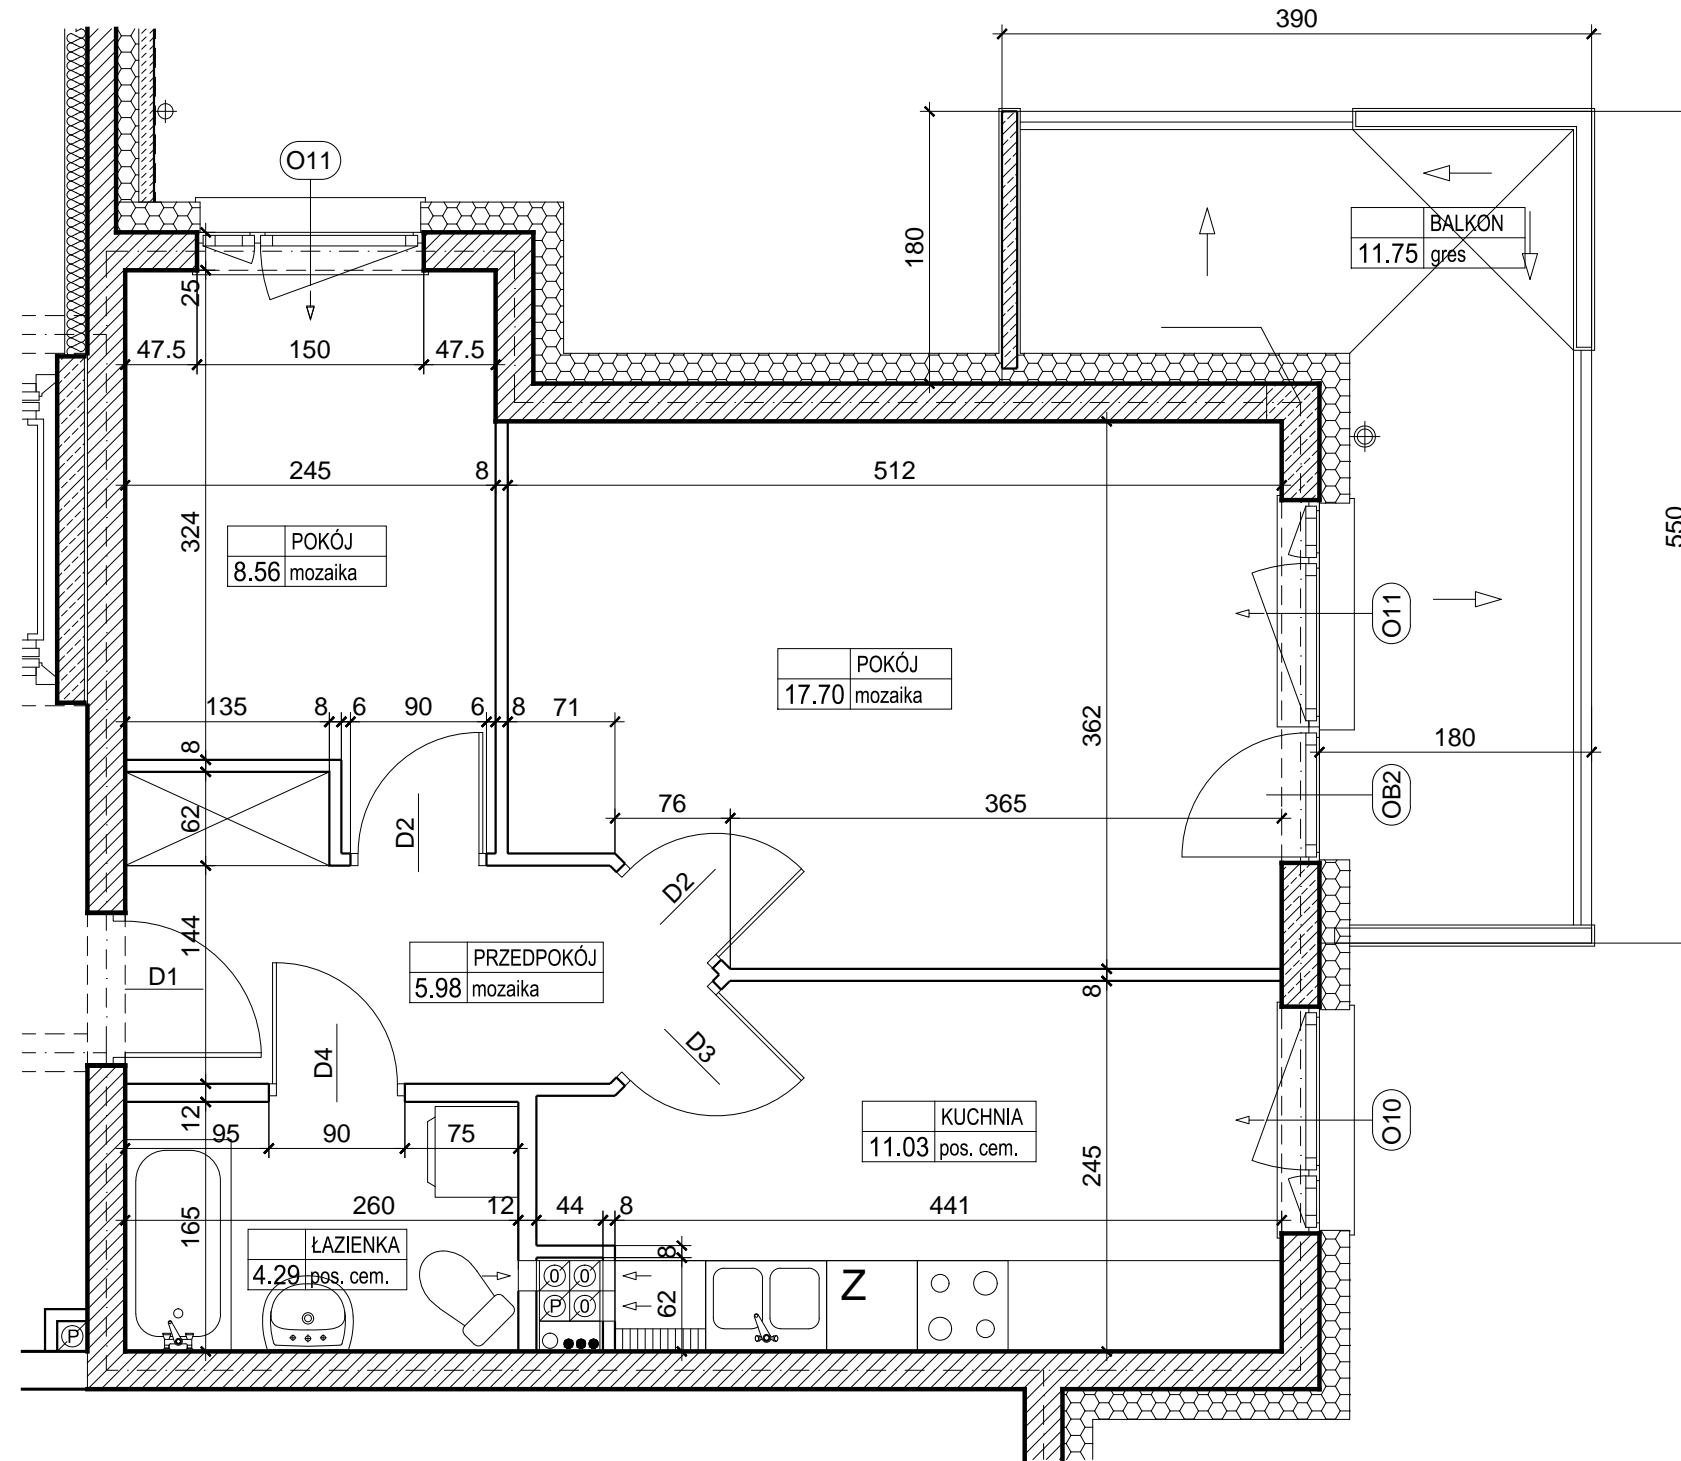

Rok założenia 1958

JAR - BUDYNEK A  
ul. Łukasza Watzenrodego 25A m 1  
PARTER  
powierzchnia - 47.54 m<sup>2</sup>  
komórka nr 13