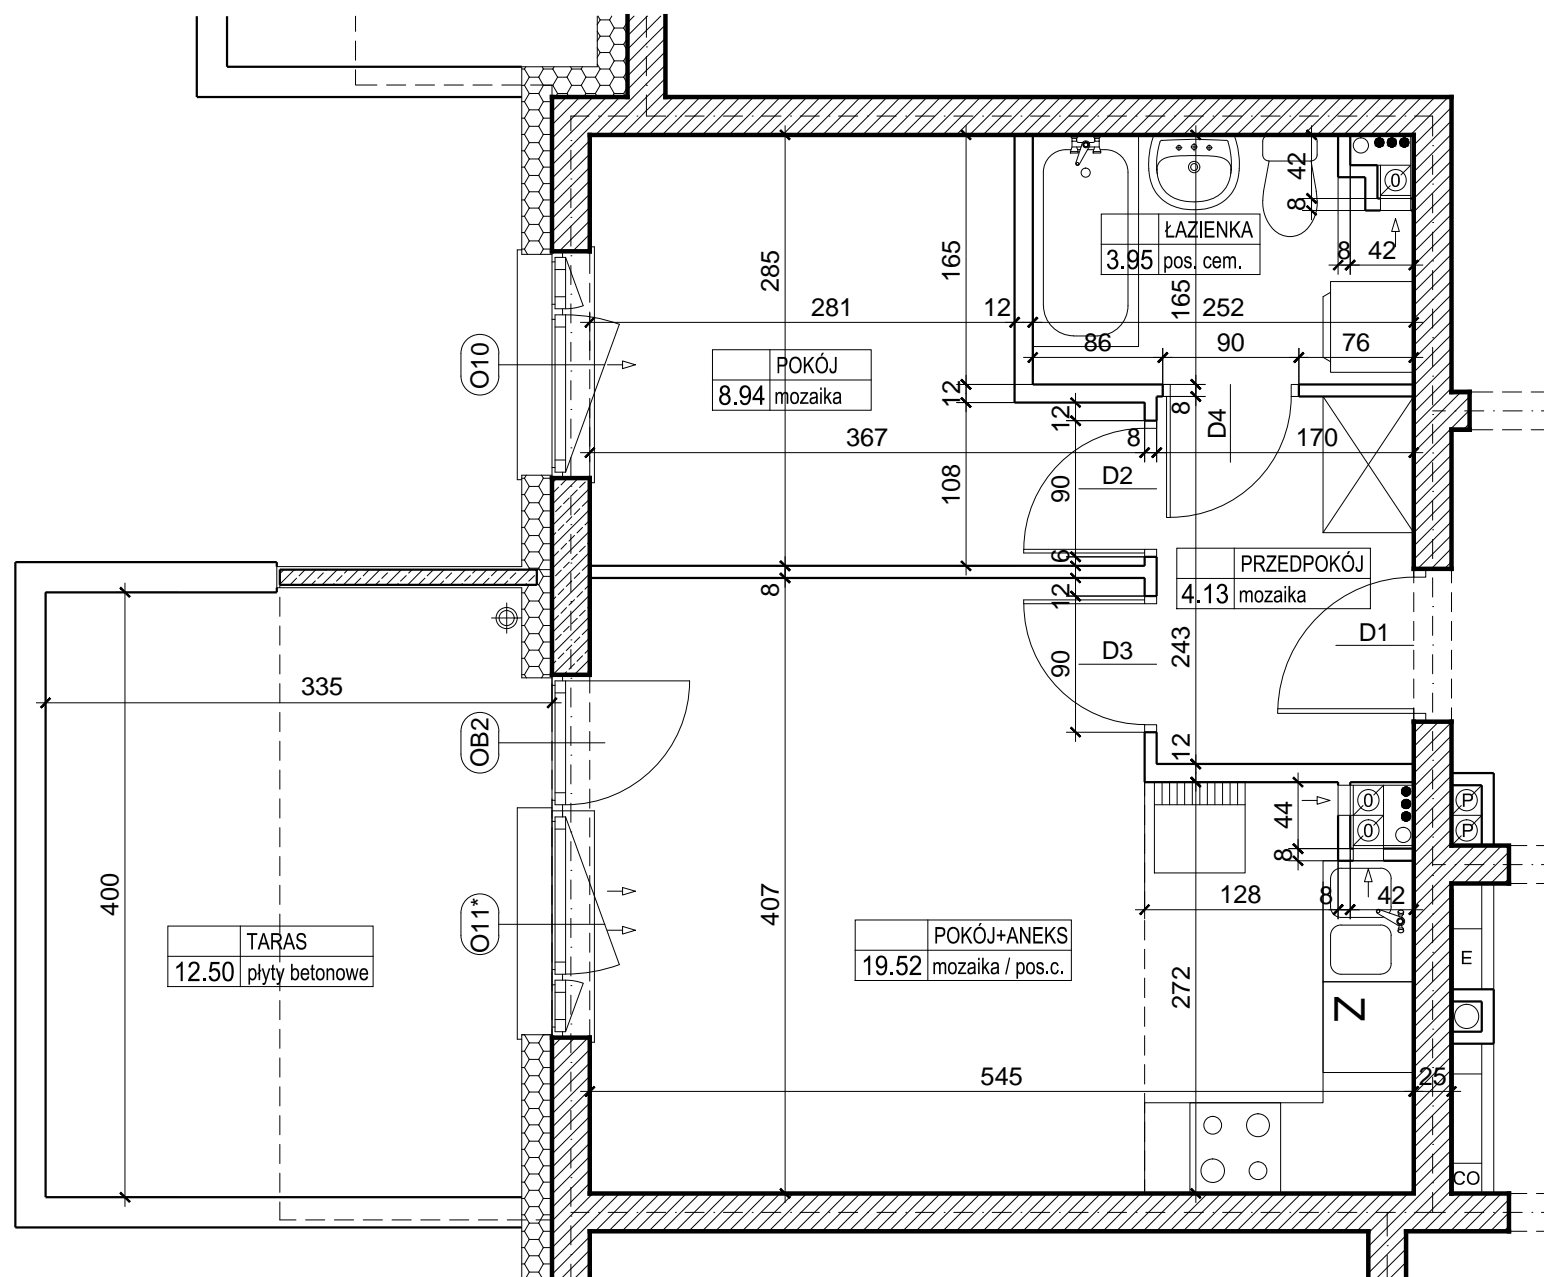

Rok założenia 1958

JAR - BUDYNEK A
ul. Łukasza Watzenrodego 25 m 3
PARTER
powierzchnia - **36.54** m²
komórka nr 27