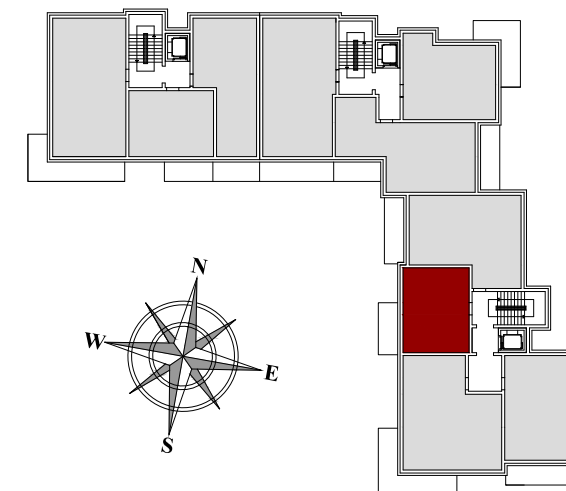

Rok założenia 1958

JAR - BUDYNEK A
ul. Łukasza Watzenrodego 25 m 3
PARTER
powierzchnia - **36.54** m²
komórka nr 27