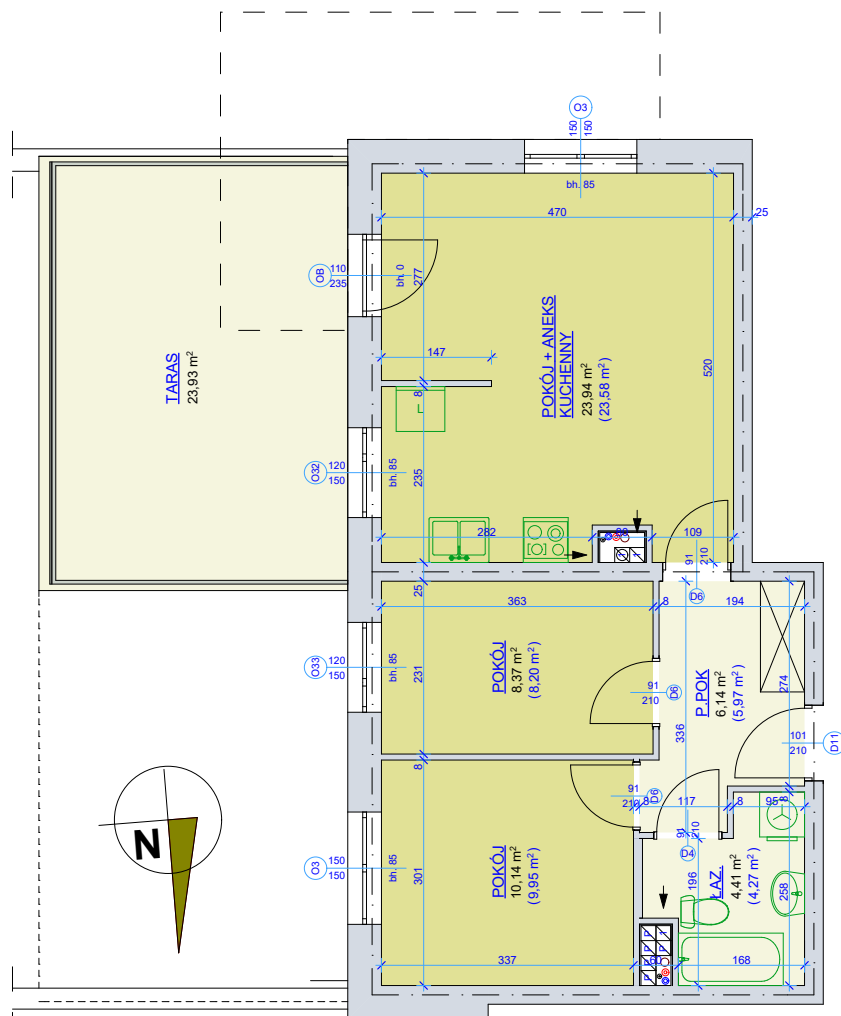

BUDYNEK MIESZKALNY WIELORODZINNY NR 1 UL. 63 PUŁKU PIECHOTY 66,68

LOKAL

MIESZKANIE NR 1 KLATKA NR 68

TYP LOKALU

1 POKÓJ Z ANEKSEM + 2 POKOJE
1 ŁAZIENKA, 1 PRZEDPOKÓJ

KONDYGNACJA

PARTER

pokój + aneks kuchenny	23,94 m ²
pokój	10,14 m ²
pokój	8,37 m ²
łazienka	4,41 m ²
przedpokój	6,14 m ²

powierzchnia mieszkania
wg normy PN-70 98B-02365 **53,00 m²**

powierzchnia mieszkania
wg normy PN-ISO 9836:1997 **51,97+23,93 m²**

kom. lok. nr 68/1 - 3,26 m²

SKALA 1 - 100

Młodzieżowa Spółdzielnia Mieszaniowa
Toruń ul. Tuwima 9

- wyliczona powierzchnia użytkowa mieszkania (w świetle muru) może ulec zmianie na dalszych etapach opracowania
- numeracja mieszkań jest jedynie numeracją katalogową
- wymiary podano w stanie surowym